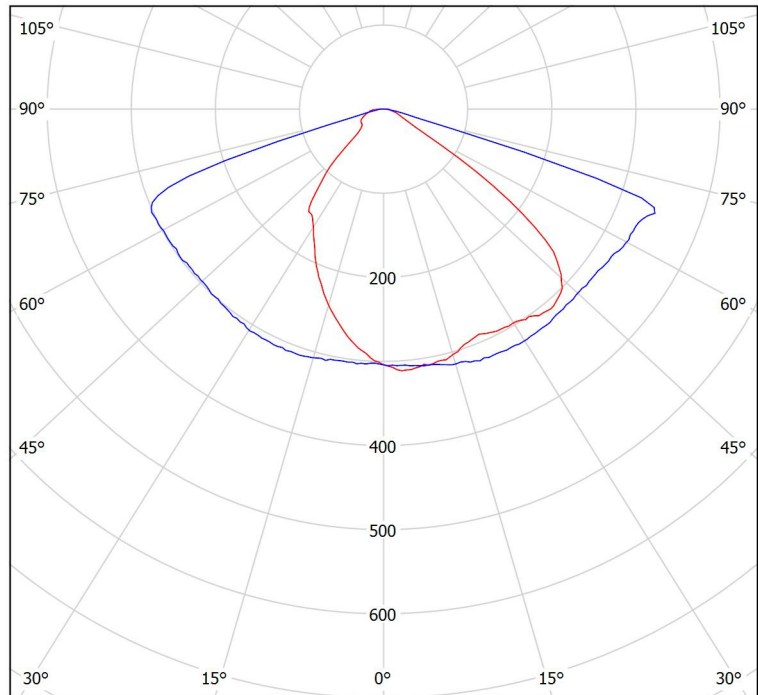

### K-LITE ID-4872 NAVYA MINI / LDC Data Sheet

Luminaire: K-LITE ID-4872 NAVYA MINI

Lamps: 1 x 24W LED (TYPE II)  
WW, 2145lm

cd/klm  
— C0 - C180 — C90 - C270

cd/klm  
— C0 - C180 — C90 - C270