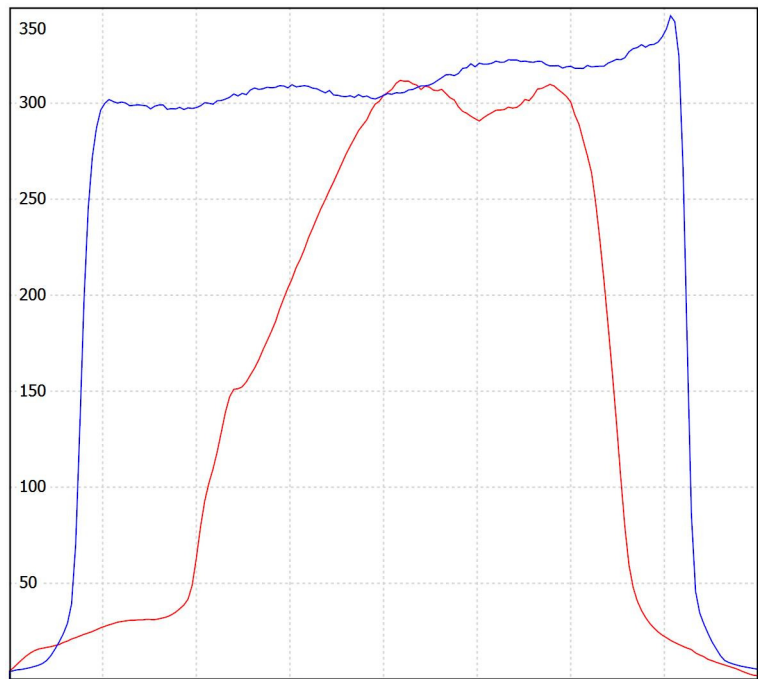

### K-LITE ID-4872 NAVYA MINI / LDC Data Sheet

Luminaire: K-LITE ID-4872 NAVYA MINI

Lamps: 1 x 24W LED (TYPE II)  
WW, 2145lm

cd/klm  
— C0 - C180 — C90 - C270

cd/klm  
— C0 - C180 — C90 - C270