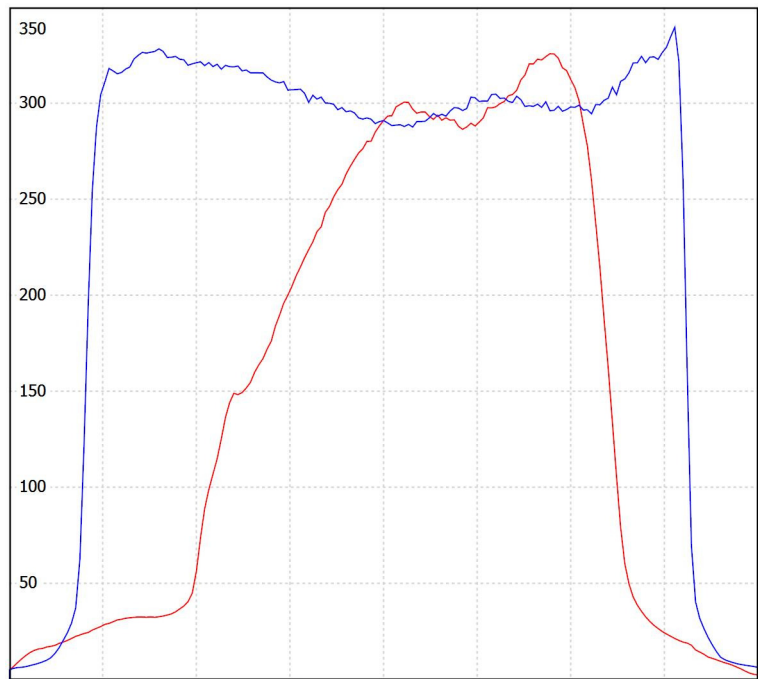

### K-LITE ID-4872 NAVYA MINI / LDC Data Sheet

Luminaire: K-LITE ID-4872 NAVYA MINI

Lamps: 1 x 24W LED (TYPE II)  
CW, 2253lm

cd/klm  
— C0 - C180 — C90 - C270

cd/klm  
— C0 - C180 — C90 - C270