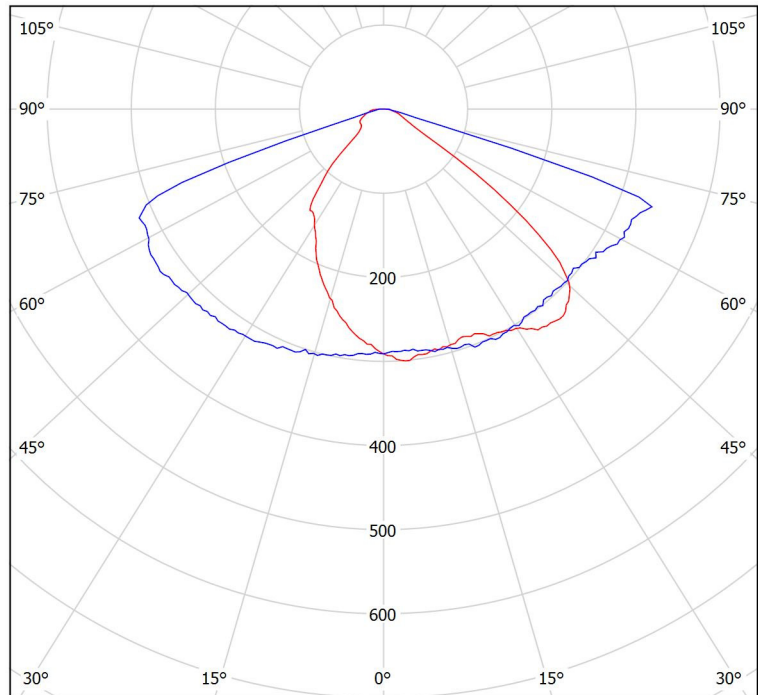

### K-LITE ID-4872 NAVYA MINI / LDC Data Sheet

Luminaire: K-LITE ID-4872 NAVYA MINI

Lamps: 1 x 24W LED (TYPE II)  
CW, 2253lm

cd/klm  
— C0 - C180 — C90 - C270

cd/klm  
— C0 - C180 — C90 - C270