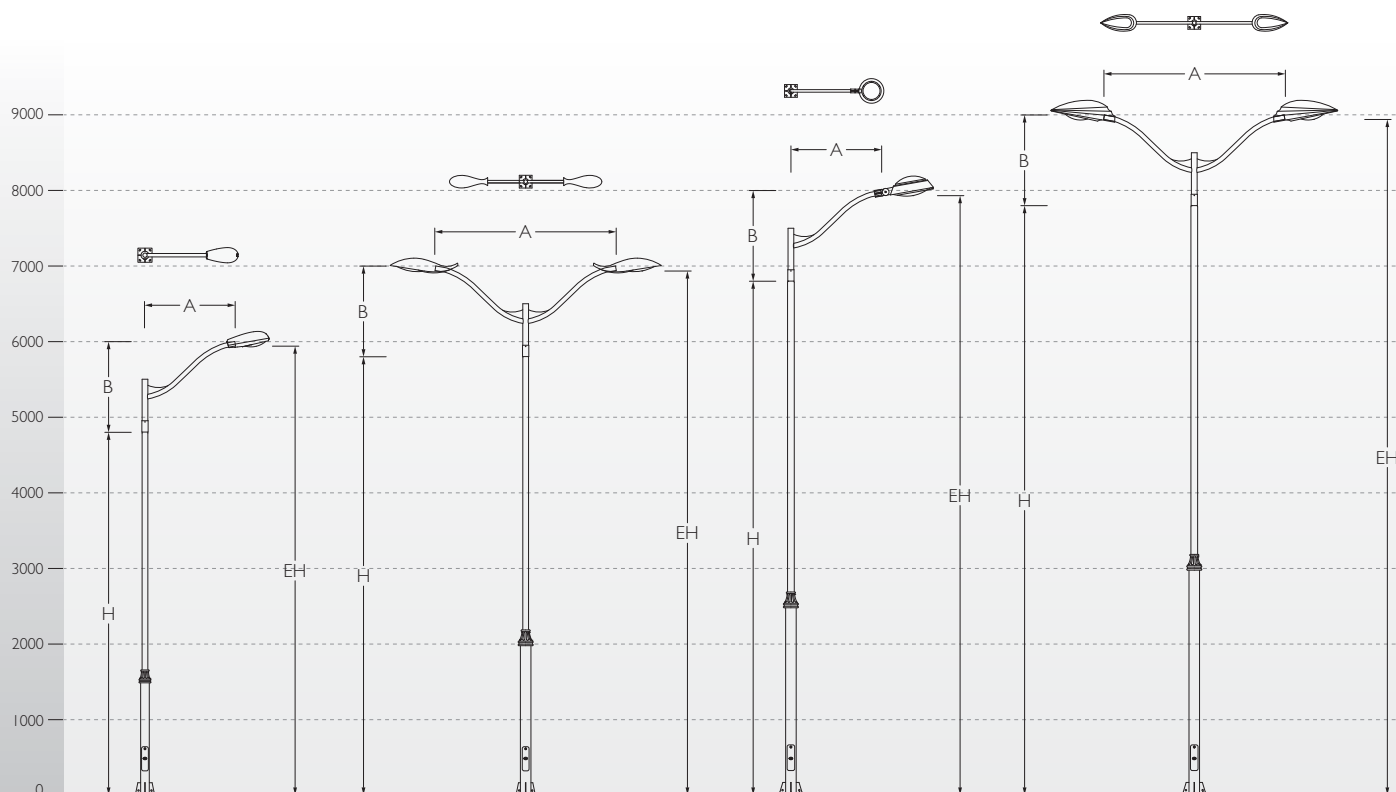

Congo Lighting Poles

NEW

ID	Arms	A	B	H	EH	Mounting
P10 KP-8062	Single Arm	1200	1200	4800	5940	KP-51
P10 KP-8063	Double Arm	2400	1200	4800	5940	KP-51
P10 KP-8064	Single Arm	1200	1200	5800	6934	KP-51
P10 KP-8065	Double Arm	2400	1200	5800	6934	KP-51
P10 KP-8066	Single Arm	1200	1200	6800	7932	KP-51
P10 KP-8067	Double Arm	2400	1200	6800	7932	KP-51
P10 KP-8068	Single Arm	1200	1200 <td 7800	8940	KP-51	
P10 KP-8069	Double Arm	2400	1200	7800	8940	KP-51

Fixture Options

Note : Plan view are indicative. P10 Flaco Pole.