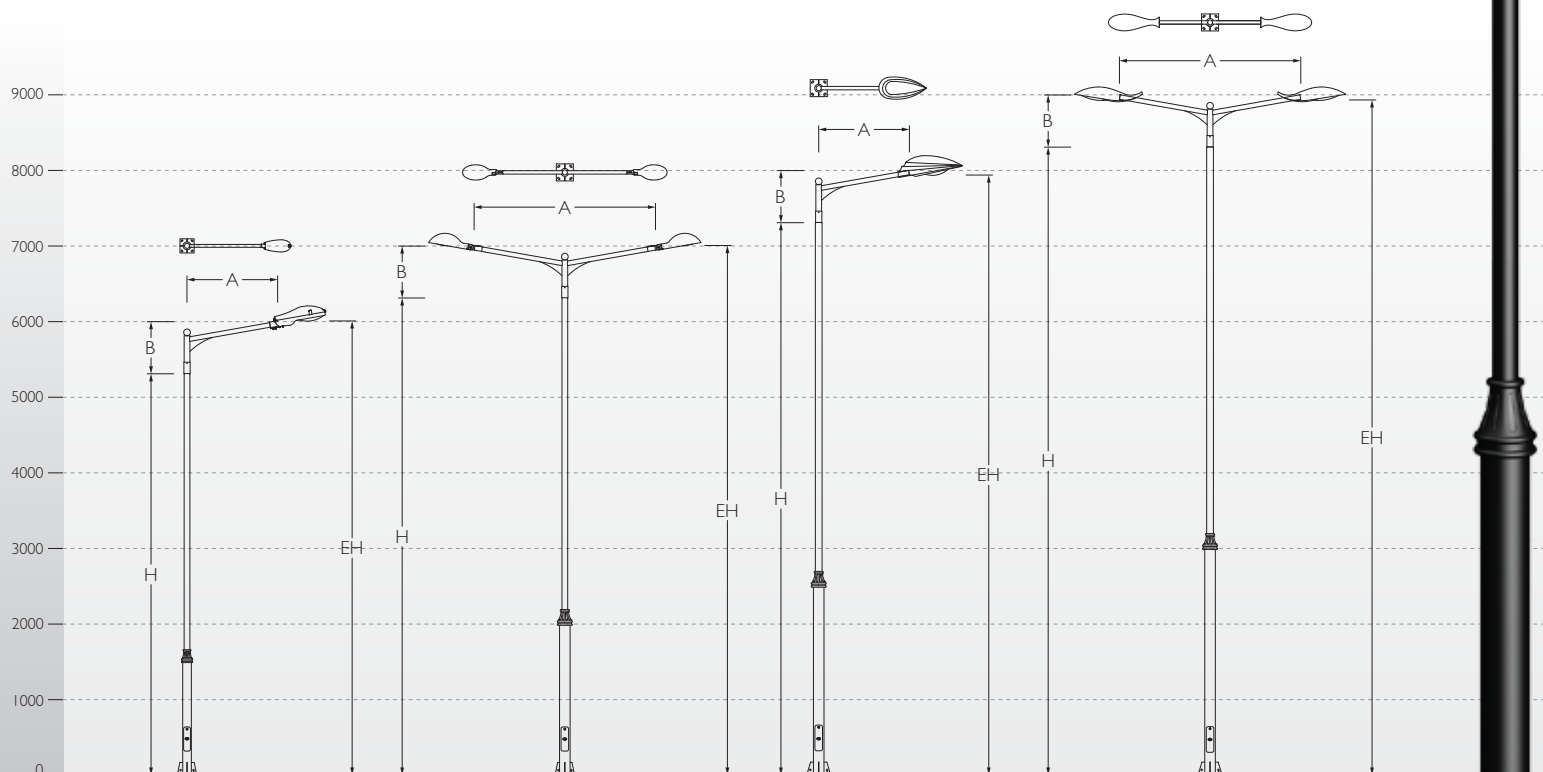

# Premium Lighting Poles NEW

ID	Arms	A	B	H	EH	Mounting
P10 KP-8054	Single Arm	1200	700	5300	6009	KP-51
P10 KP-8055	Double Arm	2400	700	5300	6009	KP-51
P10 KP-8056	Single Arm	1200	700	6300	7008	KP-51
P10 KP-8057	Double Arm	2400	700	6300	7008	KP-51
P10 KP-8058	Single Arm	1200	700	7300	7940	KP-51
P10 KP-8059	Double Arm	2400	700	7300	7940	KP-51
P10 KP-8060	Single Arm	1200	700	8300	8934	KP-51
P10 KP-8061	Double Arm	2400	700	8300	8934	KP-51

### Fixture Options

Note : Plan view are indicative. P10 Flaco Pole.