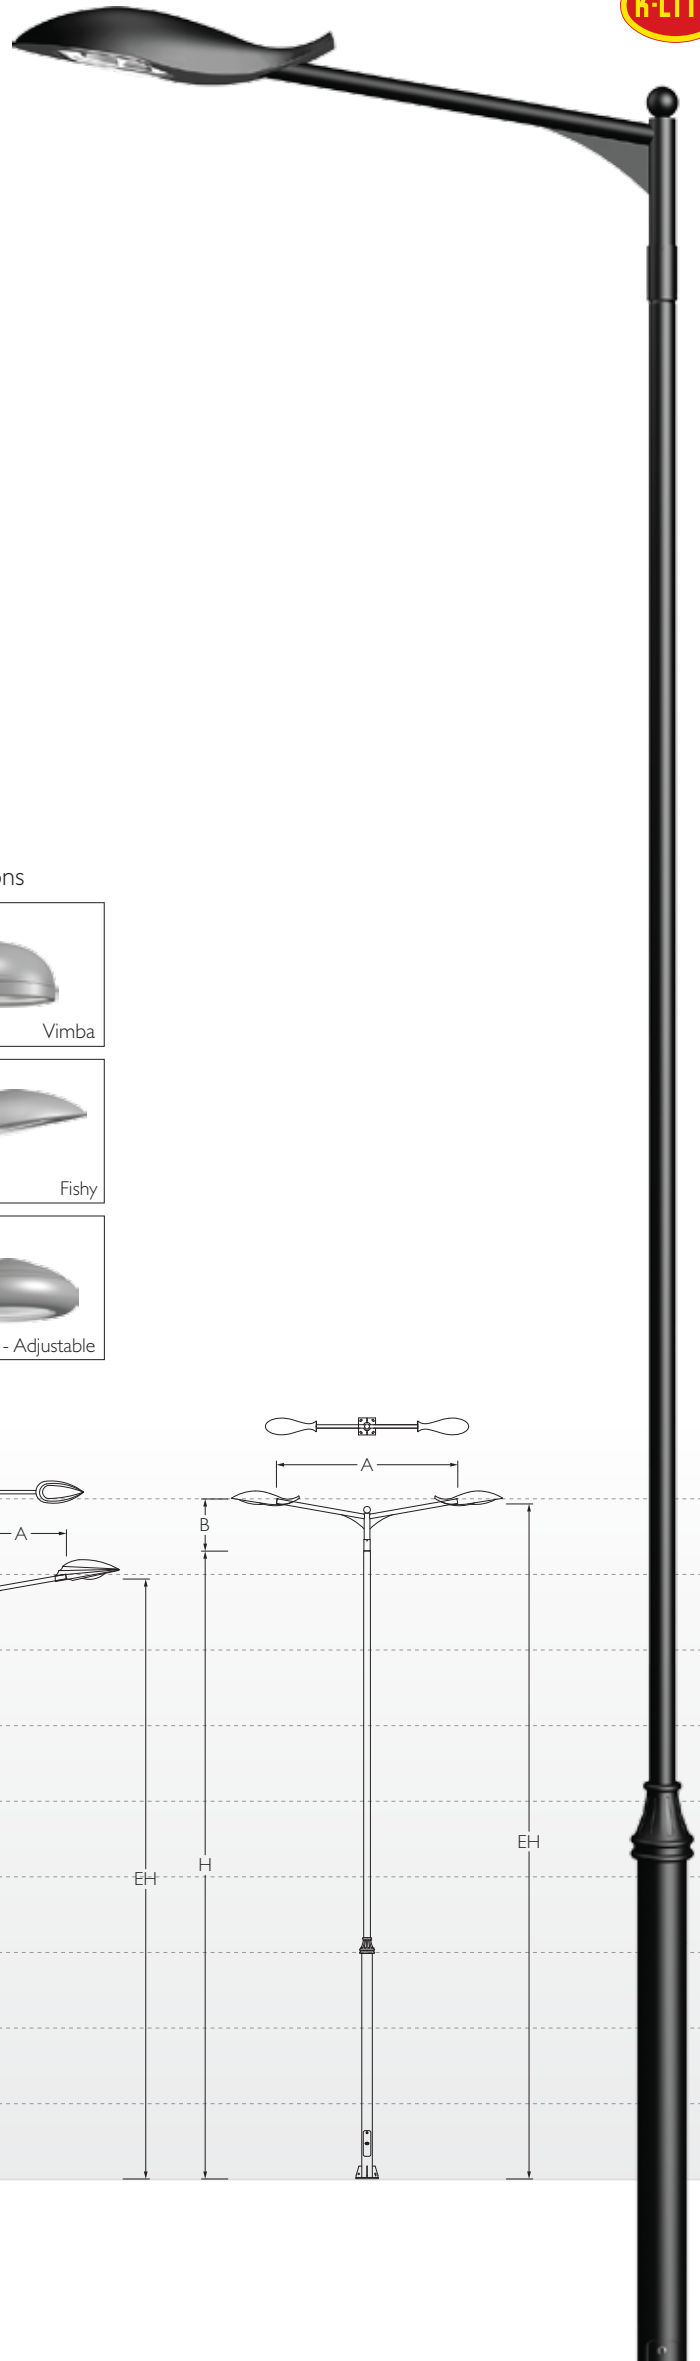

# Premium Lighting Poles NEW

ID	Arms	A	B	H	EH	Mounting
P10 KP-8054	Single Arm	1200	700	5300	6009	KP-51
P10 KP-8055	Double Arm	2400	700	5300	6009	KP-51
P10 KP-8056	Single Arm	1200	700	6300	7008	KP-51
P10 KP-8057	Double Arm	2400	700	6300	7008	KP-51
P10 KP-8058	Single Arm	1200	700	7300	7940	KP-51
P10 KP-8059	Double Arm	2400	700	7300	7940	KP-51
P10 KP-8060	Single Arm	1200	700	8300	8934	KP-51
P10 KP-8061	Double Arm	2400	700	8300	8934	KP-51

### Fixture Options

Note : Plan view are indicative. P10 Flaco Pole.