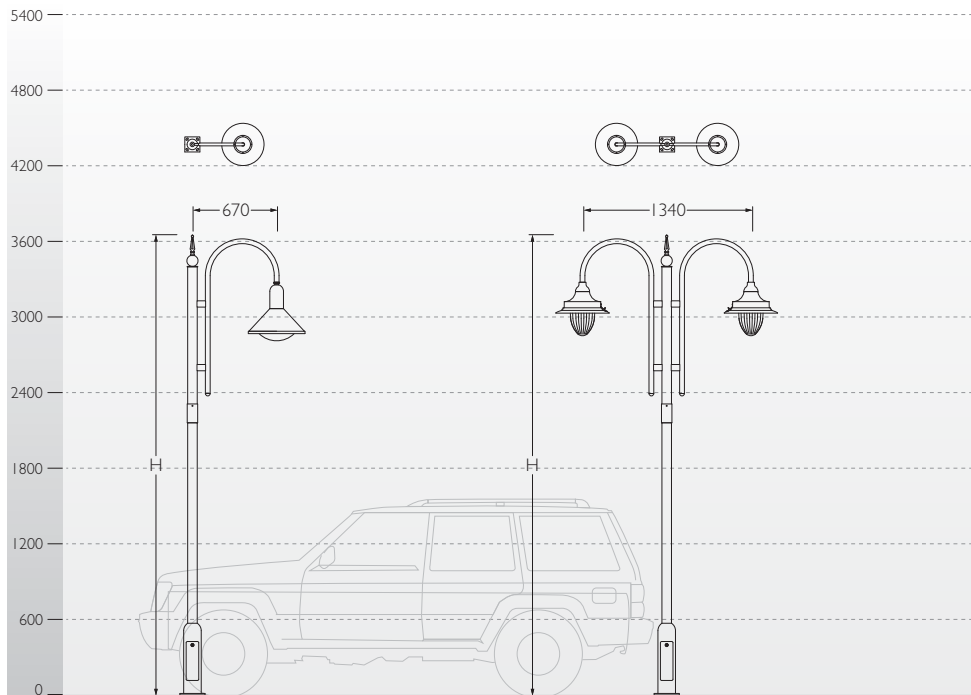

Pelican Lighting Poles

ID	Arms	H	Mounting
KP-4544	Single	3050	KP-4
KP-4545	Single	3660	KP-4
KP-4546	Double	3050	KP-4
KP-4547	Double	3660	KP-4

Fixture Options

Wavy Lighting Poles

ID	Arms	H	Mounting
KP-4674	Single Arm	4570	KP-33
KP-4675	Double Arm	4570	KP-33
KP-4676	Triple Arm	4570	KP-33

Fixture Options