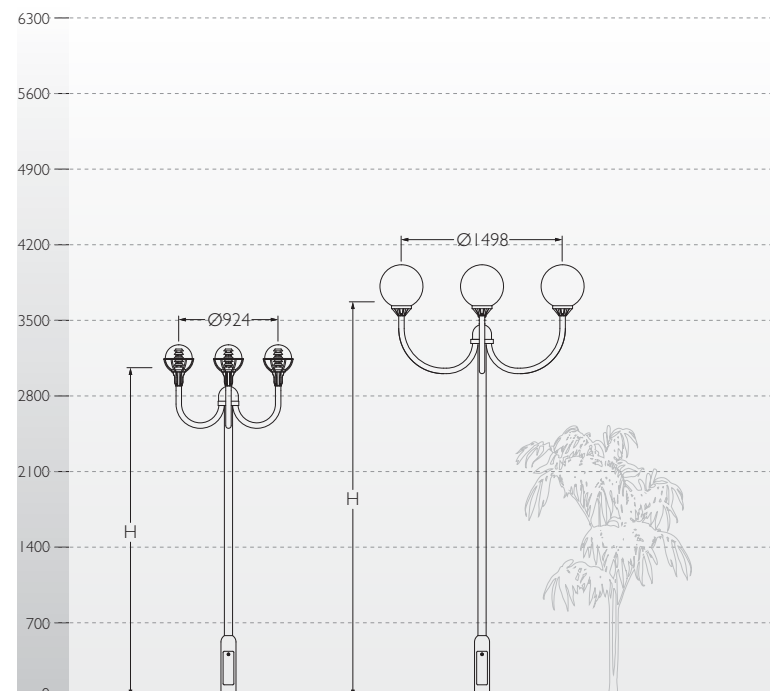

# Blossom Lighting Poles

## Blossom

ID	Arms	H	Mounting
KP-4691	Four	3050	KP-4
KP-4694	Four	3660	KP-4

# Venus Lighting Poles

ID	Arms	H	Mounting
KP-4411	3	3050	KP-4
KP-4412	5	3660	KP-4
KP-4413	9	4270	KP-33
KP-4416	17	6000	KP-29

Avadi Municipality - Chennai

## Fixture Options

Roman Round Midi

Prince Midi

Saturn Midi