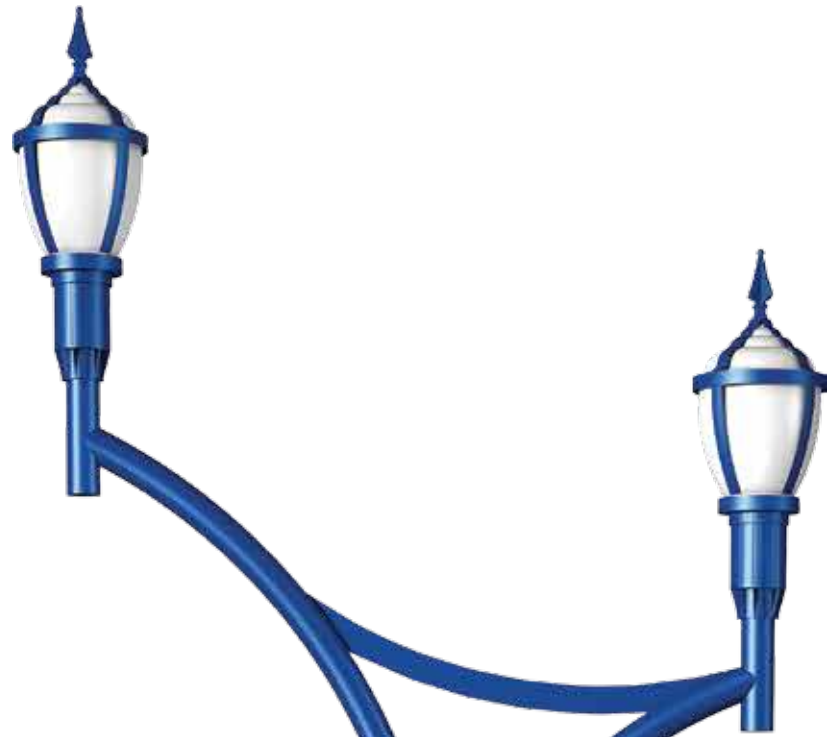

# Muskan Lighting Poles

ID	Arms	H	Mounting
KP-4598	Double	3050	KP-4
KP-4614	Double	3660	KP-4

# Peacock Lighting Poles

ID	H	Mounting
KP-4648	3050	KP-4
KP-4649	3660	KP-4

## Fixture Options

Prince Orna Midi

Light House Mini

Saturn Midi

Light House Midi

Topsy Midi

Prince Midi