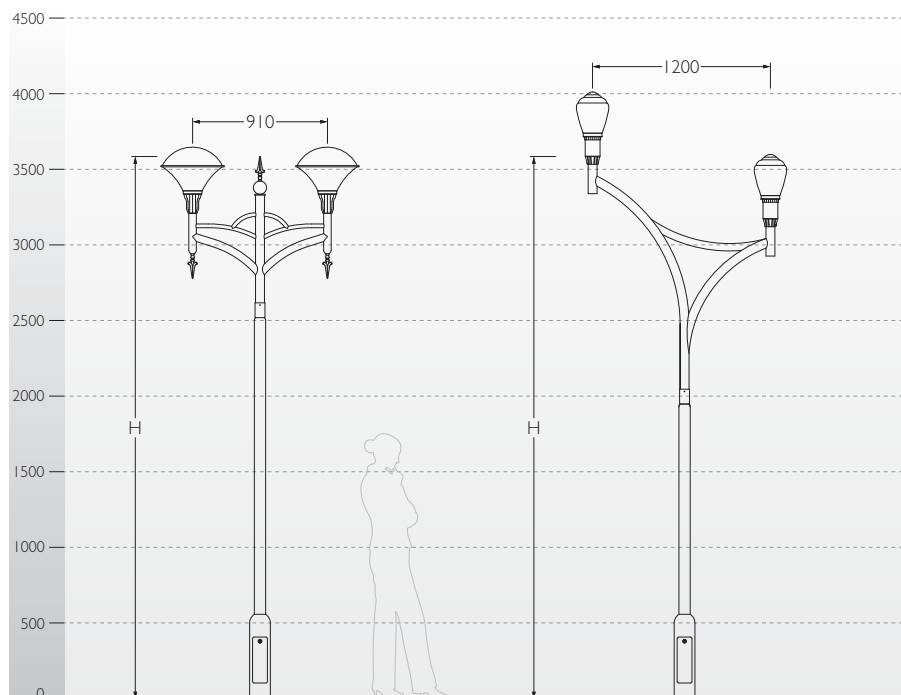

# Muskan Lighting Poles

ID	Arms	H	Mounting
KP-4598	Double	3050	KP-4
KP-4614	Double	3660	KP-4

# Peacock Lighting Poles

ID	H	Mounting
KP-4648	3050	KP-4
KP-4649	3660	KP-4

## Fixture Options

Prince Orna Midi

Light House Mini

Saturn Midi

Light House Midi

Topsy Midi

Prince Midi