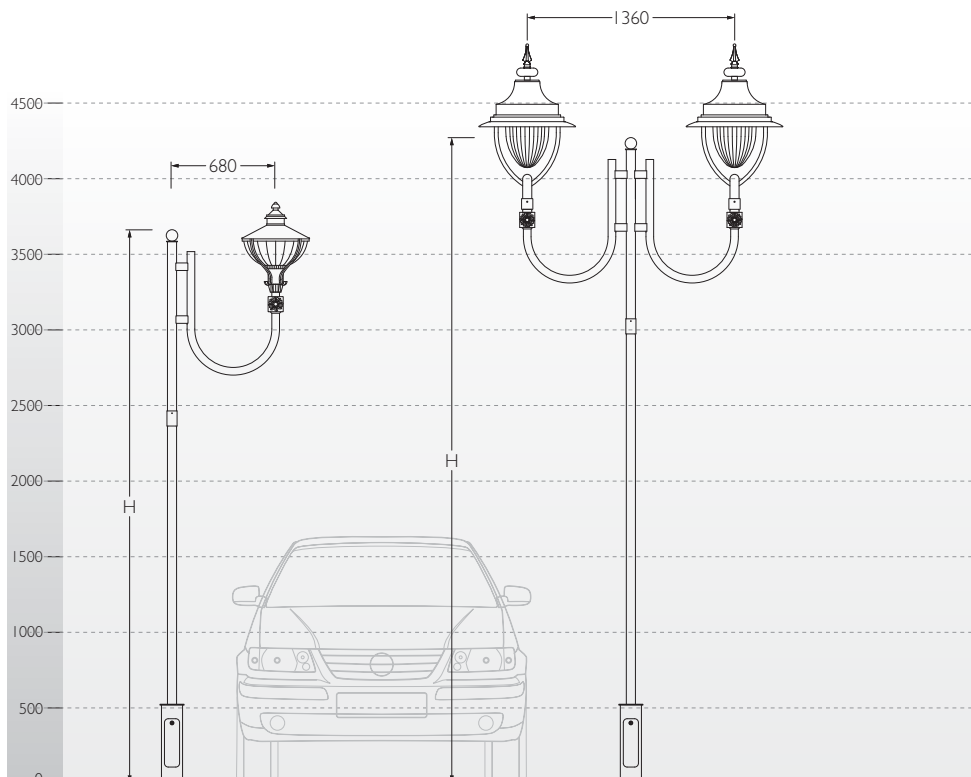

Euro Lighting Poles

NEW

ID	Arms	Pole Dia	H	Mounting
KP-4534	Single	Ø76	3660	KP-4
KP-4535	Single	Ø76	4270	KP-4
KP-4536	Double	Ø76	3660	KP-4
KP-4537	Double	Ø76	4270	KP-4

Fixture Options

Roman Round Orna

Ring Fort Arc

Prince Orna Midi

Exendra Lighting Poles

ID	Arms	H	Mounting	
KP-1642	Wall Bracket	1000	-	Luminaire Wattage : 20W CFLE E27
KP-1635	Single	1220	KP-1	Acrylic diffuser option :
KP-4314	Single	3050	KP-4	Roman Round / Lara / Penta
KP-4315	Single	3660	KP-4	Roman Round : ID number
KP-4316	Double	3050	KP-4	Roman Lara : ID + A2
KP-4317	Double	3660	KP-4	Roman Penta : ID + A3
KP-4318	Asymmetrical	3050	KP-4	
KP-4319	Asymmetrical	3660	KP-4	