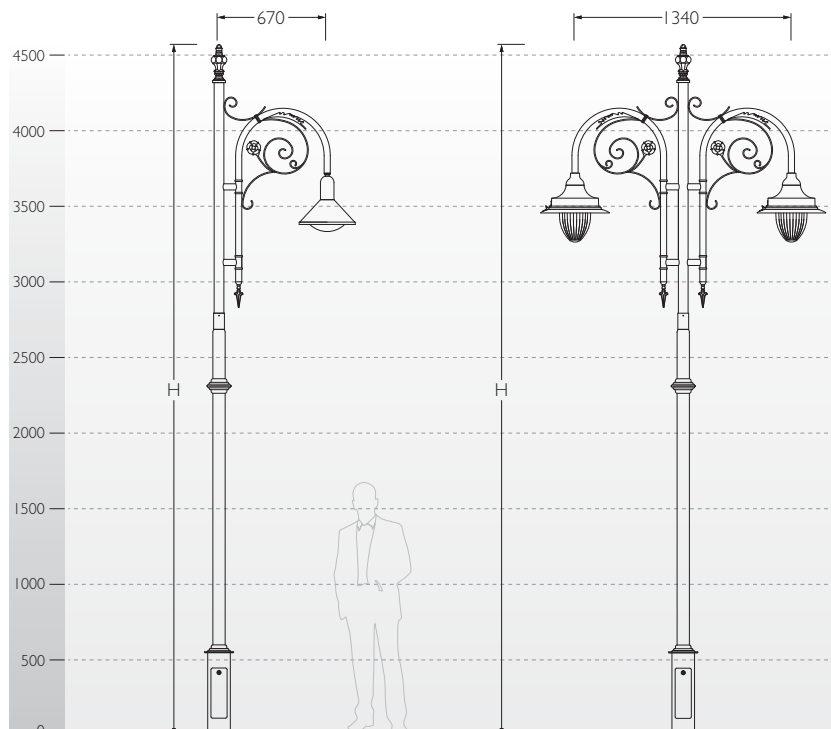

# Classique Lighting Poles

ID	Ams	H	Mounting
KP-4730	Single	4570	KP-33
KP-4731	Double	4570	KP-33

Fixture Options

# Pelican Orna Lighting Poles

ID	Arms	H	Mounting
KP-4732	Single	3050	KP-4
KP-4733	Double	3050	KP-4
KP-4734	Single	3660	KP-4
KP-4735	Double	3660	KP-4

## Fixture Options

Pelican Fort Mini

Karona Fort Mini

Clara