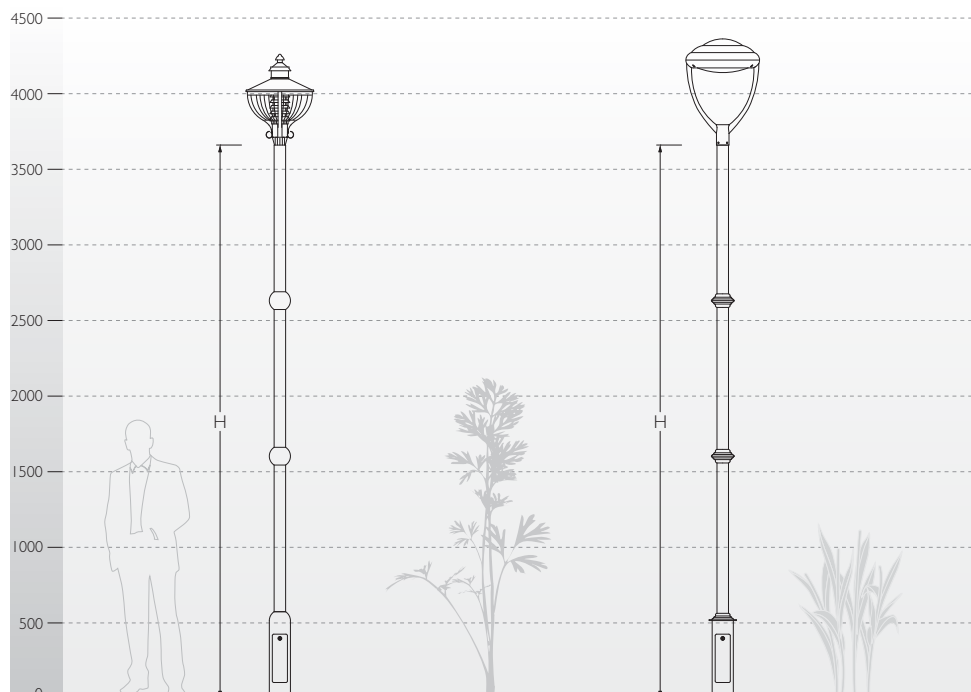

Minar / Chinar Lighting Poles

Minar

ID	Pole Dia	H	Mounting
KP-4207	Ø76	2440	KP-4
KP-4208	Ø76	3050	KP-4
KP-4209	Ø76	3660	KP-4

Chinar

ID	Pole Dia	H	Mounting
KP-4221	Ø76	2440	KP-4
KP-4222	Ø76	3050	KP-4
KP-4223	Ø76	3660	KP-4

Fixture Options

Juno

Prince Orna Midi

Light House Midi