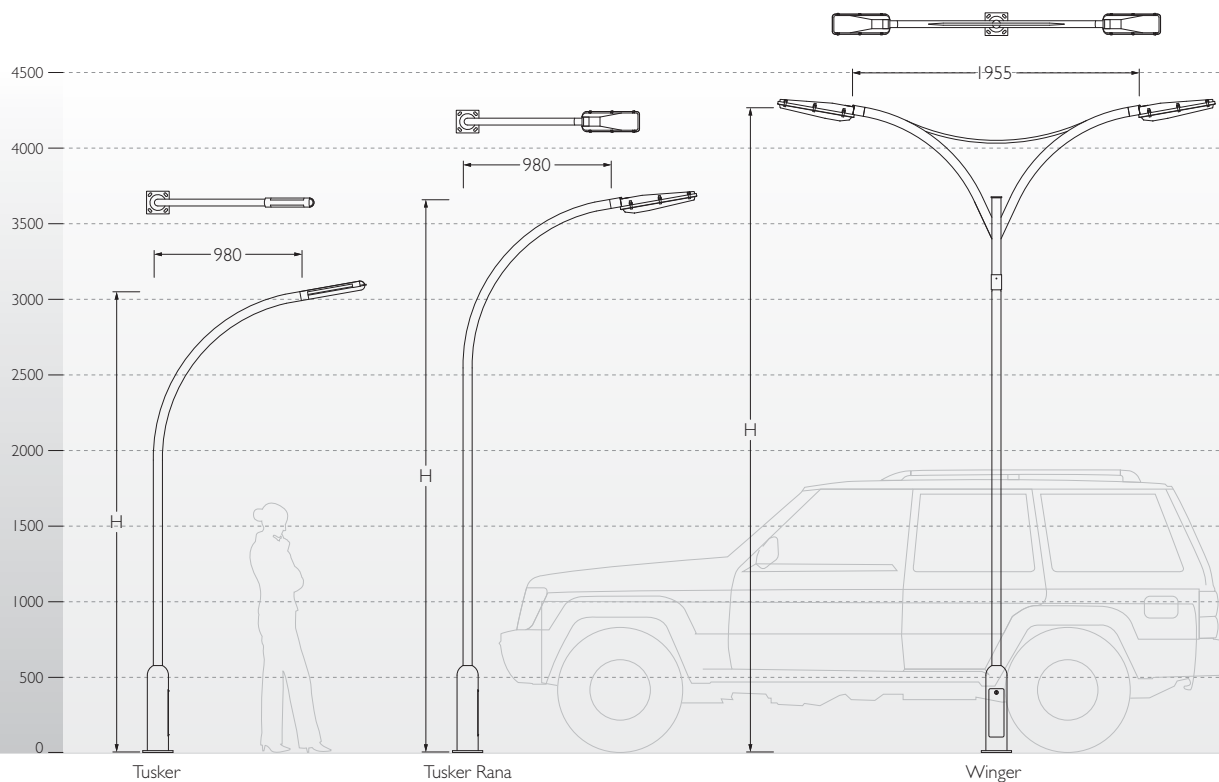

## Tusker Rana

ID	Pole Dia	H	Mounting
KP-3816	Ø60	2440	KP-4
KP-3817	Ø60	3050	KP-4
KP-3818	Ø60	3660	KP-4
KP-3819	Ø60	4270	KP-4
KP-3820	Ø76	4880	KP-33

## Winger

ID	Arms	H	Mounting
KP-3821	Double Arm	2440	KP-4
KP-3822	Double Arm	3050	KP-4
KP-3823	Double Arm	3660	KP-4
KP-3824	Double Arm	4270	KP-4

Plan view are indicative

## Fixture Options

Racer

Shiner

Electra

Tusker

Tusker Rana