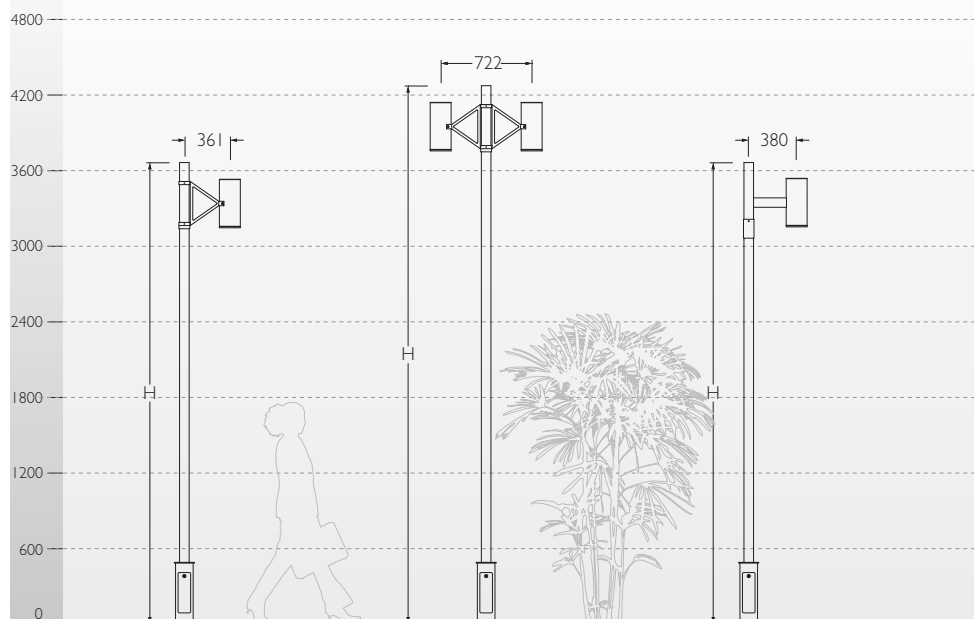

Aero / Hero Lighting Poles

Aero

ID	Arms	Pole Dia	H	Mounting
KP-4686	Single	Ø76	3660	KP-4
KP-4687	Double	Ø76	3660	KP-4
KP-4688	Single	Ø76	4270	KP-4
KP-4689	Double	Ø76	4270	KP-4

Luminaire wattage : 24W LED

Hero

ID	Arms	Pole Dia	H	Mounting
KP-4695	Single	Ø76	3660	KP-4
KP-4696	Double	Ø76	3660	KP-4
KP-4697	Single	Ø76	4270	KP-4
KP-4698	Double	Ø76	4270	KP-4

Luminaire wattage : 24W LED

Fanos Lighting Poles

Fanos

ID	Arms	Pole Size	H	Mounting
KP-4750	Single	Ø76	3050	KP-4
KP-4751	Double	Ø76	3050	KP-4
KP-4726	Single	Ø76	3660	KP-4
KP-4727	Double	Ø76	3660	KP-4

Luminaire wattage : 24W LED