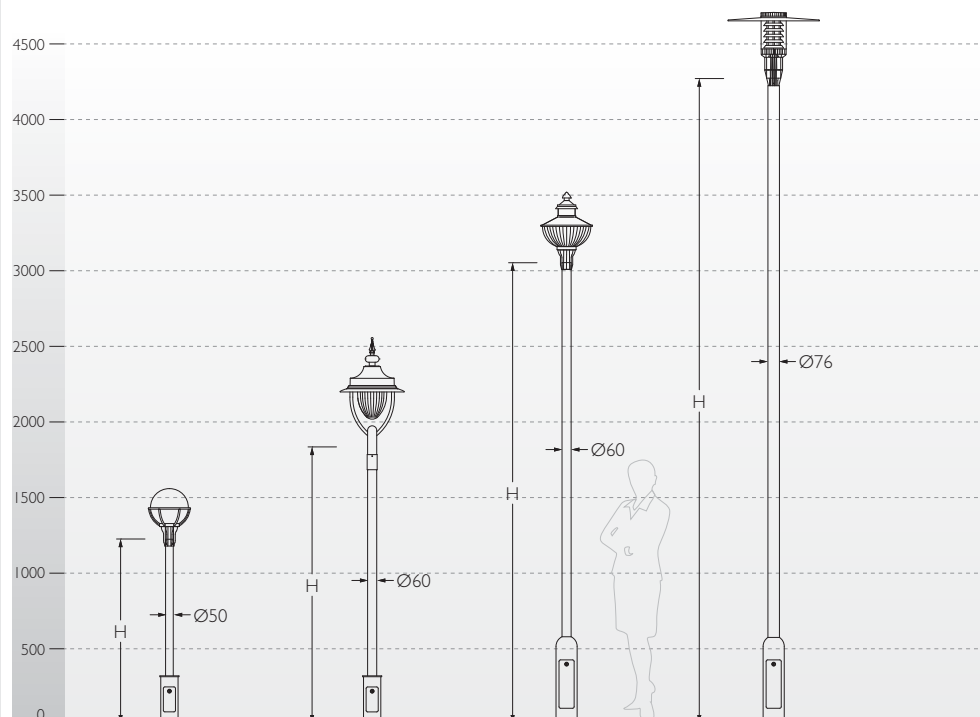

Colombia Lighting Poles

Colombia Mini

ID	Pole Dia	H	Mounting
KP-6001	Ø114 / Ø50	610	KP-7
KP-6002	Ø114 / Ø50	915	KP-7
KP-6003	Ø114 / Ø50	1220	KP-27
KP-6011	Ø114 / Ø50	1830	KP-27
KP-6007	Ø114 / Ø60	610	KP-7
KP-6008	Ø114 / Ø60	915	KP-7
KP-6009	Ø114 / Ø60	1220	KP-27
KP-6012	Ø114 / Ø60	1830	KP-27

Colombia

ID	Pole Dia	H	Mounting
KP-6004	Ø140 / Ø60	2440	KP-4
KP-6005	Ø140 / Ø60	3050	KP-4
KP-6006	Ø140 / Ø60	3660	KP-4
KP-6013	Ø140 / Ø76	3050	KP-4
KP-6014	Ø140 / Ø76	3660	KP-4
KP-6010	Ø140 / Ø76	4270	KP-4

Fixture Options