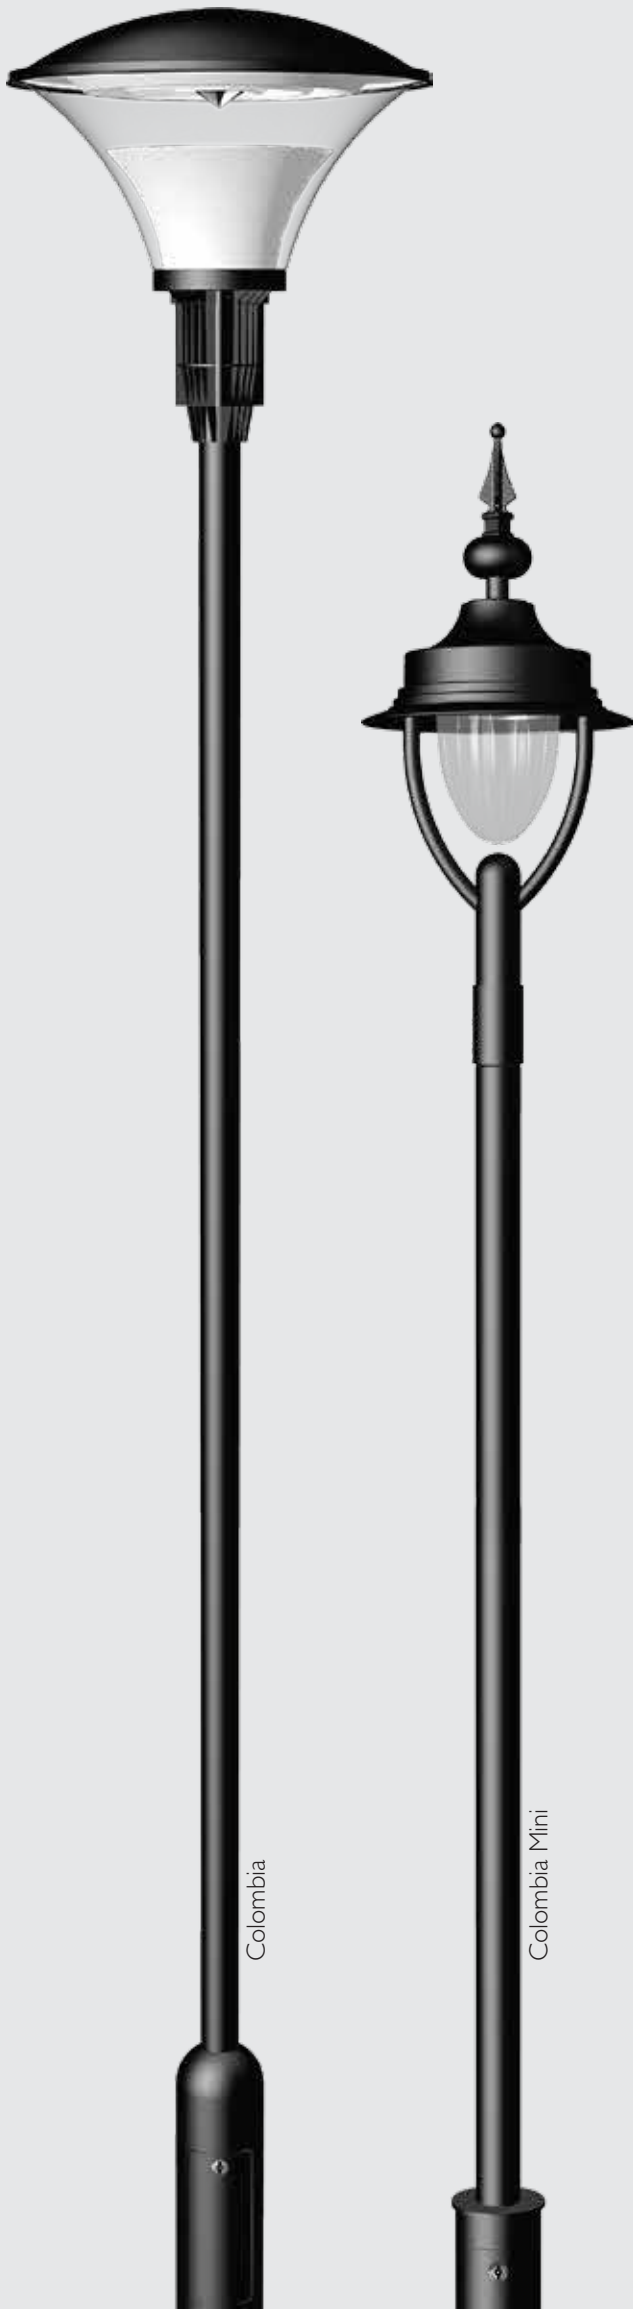

# Colombia Lighting Poles

## Colombia Mini

ID	Pole Dia	H	Mounting
KP-6001	Ø114 / Ø50	610	KP-7
KP-6002	Ø114 / Ø50	915	KP-7
KP-6003	Ø114 / Ø50	1220	KP-27
KP-6011	Ø114 / Ø50	1830	KP-27
KP-6007	Ø114 / Ø60	610	KP-7
KP-6008	Ø114 / Ø60	915	KP-7
KP-6009	Ø114 / Ø60	1220	KP-27
KP-6012	Ø114 / Ø60	1830	KP-27

## Colombia

ID	Pole Dia	H	Mounting
KP-6004	Ø140 / Ø60	2440	KP-4
KP-6005	Ø140 / Ø60	3050	KP-4
KP-6006	Ø140 / Ø60	3660	KP-4
KP-6013	Ø140 / Ø76	3050	KP-4
KP-6014	Ø140 / Ø76	3660	KP-4
KP-6010	Ø140 / Ø76	4270	KP-4

## Flat

ID	Pole Dia	H	Mounting
KP-4284	Ø140 / Ø60	1830	KP-4
KP-4280	Ø140 / Ø60	2440	KP-4
KP-4281	Ø140 / Ø60	3050	KP-4
KP-4282	Ø140 / Ø60	3660	KP-4
KP-4290	Ø140 / Ø76	2440	KP-4
KP-4291	Ø140 / Ø76	3050	KP-4
KP-4292	Ø140 / Ø76	3660	KP-4
KP-4293	Ø140 / Ø76	4270	KP-4