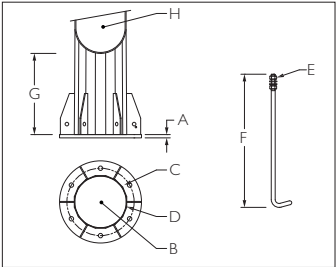

KP-55

Pole Height	Base plate (A)	Cable Entry Hole (B)	No.of holes/ bolts (C)	PCD (D)	Bolt (E)	Length (F)	Junction box from base plate (G)	Electrical junction box (H)
12000	Ø500 x 20thk	Ø314	6	410	M24	900	500	300 x 1000
16000	Ø540 x 25thk	Ø344	8	460	M24	900	500	300 x 1200
20000	Ø600 x 25thk	Ø392	12	500	M24	1200	500	300 x 1200
25000	Ø740 x 25thk	Ø482	12	620	M24	1200	500	300 x 1200
30000	Ø850 x 25thk	Ø590	16	730	M24	1200	500	300 x 1200